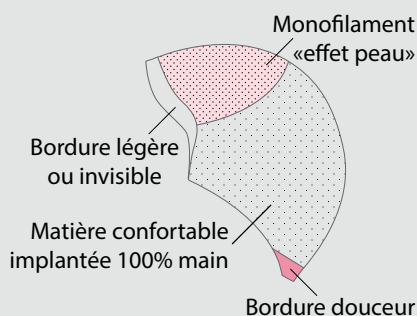

Ligne bien-être

De lijn goed gevoel   Gama Bienestar  

- Zone dessus de tête implantée à la main et montage machine douceur à l'arrière protégé par un tulle.
- Handgemaakte kruin en een met de machine vervaardigde achterzijde bedekt met zacht tulle.
- Área frontal realizada a mano y montaje a máquina en la parte posterior con tejido de tul de protección.

Ligne bien-être

De lijn goed gevoel    Gama Bienestar  

- Les cheveux sont entièrement implantés à la main, la base est ultra-légère.
- Helemaal hand gemaakt op een ultra lichte basis.
- El cabello está completamente implantado a mano, montado sobre una base ultra-ligera.

Ligne bien-être

De lijn goed gevoel    Gama Bienestar  

- "Effet peau" implanté à la main sur le dessus de tête avec un montage machine pour plus d'élasticité à l'arrière.
- "Natuurlijk huid effect", handgemaakte op de kruin, machinaal gemaakt aan de achterzijde, voor een betere stretch in de nek.
- "Efecto piel" junto con montaje a máquina en la parte posterior para obtener mayor elasticidad.

Ligne bien-être

De lijn goed gevoel     Gama Bienestar  

- 100% implantée à la main. "Effet peau" transparent sur le dessus. Un bonnet confortable et élastique.
- 100% handgemaakt. Transparant "natuurlijk huid effect" op de kruin. Comfortabele stretch cap.
- 100% a mano. "Efecto piel" transparente en la parte superior. Con casco confortable y elástico.