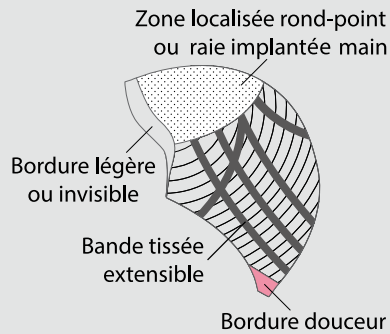

Zoom sur *la bordure frontale*

Onzichtbare front lace

Borde frontal invisible

Vous reconnaîtrez ces modèles grâce à ce picto

Deze modellen zijn gemarkeerd met dit teken

Estos modelos se señalan con el símbolo

Faites le choix de *la qualité* !

| 5

Kies de beste *kwaliteit* ! - ¡ Escoge la mejor *calidad* !

Ligne bien-être

De lijn goed gevoel   Gama Bienestar  

- Montage machine avec des zones localisées "effet peau".
- Machinaal met "natuurlijk huid effect" basis.
- Montaje a máquina con base "efecto piel natural".

Ligne bien-être

De lijn goed gevoel   Gama Bienestar  

- Zone dessus de tête implantée à la main et montage machine douceur à l'arrière protégé par un tulle.
- Handgemaakte kruin en een met de machine vervaardigde achterzijde bedekt met zacht tulle.
- Área frontal realizada a mano y montaje a máquina en la parte posterior con tejido de tul de protección.

Ligne bien-être

De lijn goed gevoel    Gama Bienestar  

- Les cheveux sont entièrement implantés à la main, la base est ultra-légère.
- Helemaal hand gemaakt op een ultra lichte basis.
- El cabello está completamente implantado a mano, montado sobre una base ultra-ligera.